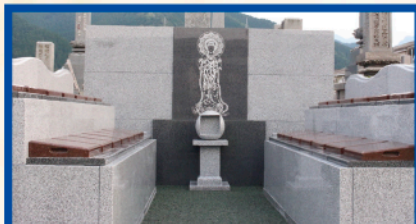

兜山 船木阿弥陀寺

〒新居浜市船木4221