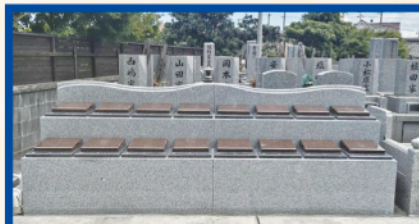

次世代型

ガーデンタイプ永代使用墓地

5寸壺4体
まで
納骨可能

永代使用料
(墓石代金、文字彫り花筒含む)

60万円 (税込)

宗派問わず

管理費不要

慈眼寺霊苑