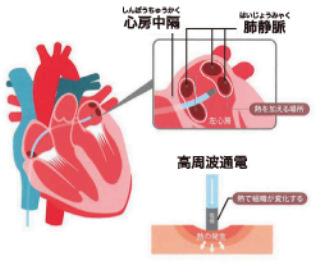

「What A Night!」から盛り上がりました。メンバーは唐子浜での船上ライブの思い出を語りつつ、小田和正氏と一緒に楽曲作成した思い出はうたになった」を披露。温かいバラードが会場を包みました。中盤ではファンからアカペラで披露。2時間半に及ぶライブは大感況で幕を閉じました。

「Magic」で観客が左右に手を振り、会場に一体感が生まれました。アンコールでは、民謡「故郷(ふるさと)」をアカペラで披露。2時間半に及ぶライブは大感況で幕を閉じました。

同バンドは、1981年にデビューし、結成40年を迎えた現在も全国ツアーを展開。「24時間」で最も多く演奏したバンド」としてギネり、終始会場は笑いの感況で幕を閉じました。

カテーテルアブレーションはじめました

心房細動とは、心臓の上の部屋(心房)が小刻みに震え、十分に機能しなくなる不整脈です。心房細動自体は死に至る病気ではありませんが、心房にできた血液の塊(血栓)が脳に飛んでしまい、脳梗塞を招く可能性があります。また速い脈が続くことで心不全を来す場合もあります。心房細動の治療には、大きく分けて2つあります。1つは血栓ができないように血液をさらさらにする治療で(抗凝固療法)、もう1つは心房細動自体を抑える薬(抗不整脈薬)の投与です。抗不整脈薬で十分な効果が得られない場合には、カテーテル手術が考慮されます。