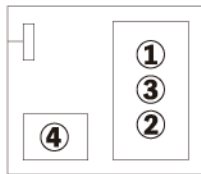

みんなで楽しもう 宴会の席順

新入社員のみなさん、上座、下座があることをご存じですか？会社の訪問でもあるように、飲み会でも席順には注意しないとイケません。これを機にマナーを振り返りましょう！

1. タクシー

最もくつろげる運転手の後ろの座が上座、その次が助手席の後、後部座席の中央の順番に座ります。一番若手が助手席になります。

2. テーブル席

出入口から遠い席が上座、入口から最も近い席が下座です。大勢が向き合う場合は、話が弾みやすいよう上位者を中央席に勧める場合もあります。

3. 座敷席

床の間がある和室の場合は、床の間の前が上座です。床の間がない場合は、出入口から遠い席が上座となります。

4. 円卓

中華料理店では、左上位のため上座の左側が第2席、右側が第3席となります。幹事や後輩は下座に座り、食べ物の追加注文に気を配ります。

炭火焼き鳥

咲き鳥

SAKIDORI

— 個室あります。基本4名様から —