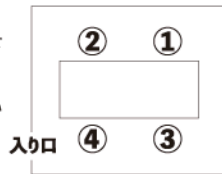

みんなで楽しもう 宴会の席順

新入社員のみなさん、上座、下座があることをご存じですか？会社の訪問でもあるように、飲み会でも席順には注意しないとイケません。これを機にマナーを振り返りましょう！

1. タクシー

最もくつろげる運転手の後ろの座が上座、その次が助手席の後、後部座席の中央の順番に座ります。一番若手が助手席になります。

2. テーブル席

出入口から遠い席が上座、入口から最も近い席が下座です。大勢が向き合う場合は、話が弾みやすいよう上位者を中央席に勧める場合もあります。

3. 座敷席

床の間がある和室の場合は、床の間の前が上座です。床の間がない場合は、出入口から遠い席が上座となります。

4. 円卓

中華料理店では、左上位のため上座の左側が第2席、右側が第3席となります。幹事や後輩は下座に座り、食べ物の追加注文に気を配ります。

炭火焼き鳥

咲き鳥

SAKIDORI

— 個室あります。基本4名様から —