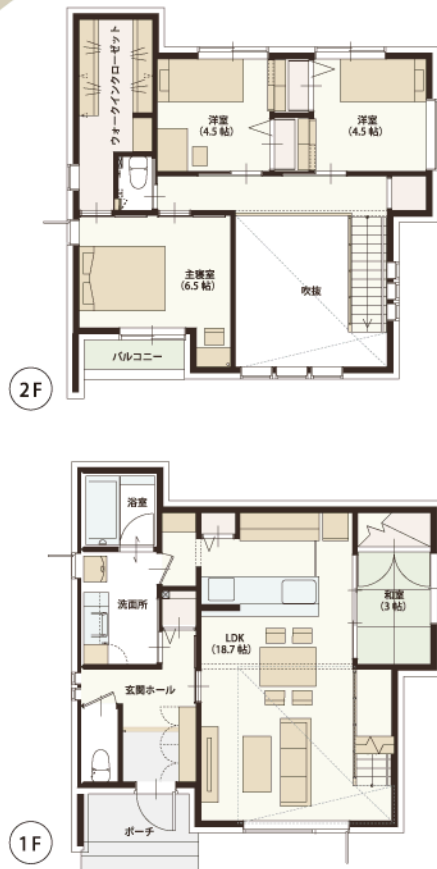

収納たっぷり!  
4人家族向け住宅

過ごしやすいのヒミツが分かる!

4LDK

ご予約はこちらから

見学会・店舗  
来場予約  
受付中!

# MODEL HOUSE

見学会開催中

- 延床面積 30.79坪
- 立花小学校付近

### POINT

- 冬は全館床暖房でおうち全体が暖かい
- 夏は全館床冷房で快適な暮らし
- 洪水から暮らしを守る耐水害住宅仕様
- 塗り替えいらずの外壁全面タイル貼り

**ICHIGO PLAZA 今治**  
イオンモール今治新都市2F ☎0898-52-8321

WEB予約で  
ご来場&クイズに  
答えていただくと

店舗来場予約限定  
**QUOカード**  
最大6,000円分プレゼント!