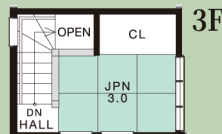

お客様のご厚意で見学会開催!

8/31 sat ~ 9/29 sun

10:00 ~ 17:00

1階はプライベート空間中心。1階にもトイレがあるので、夜中や混雑時も安心

家族が集まるLDKを2階に集約。必要な設備が集まった空間は暮らしやすさ◎。サニタリーを備えた洗濯動線で毎日の洗濯が楽になります。

3階には和室が。秘密の部屋のようにワクワク! 吹き抜けもあるため、2階ともゆるく繋がっています。

1階床面積 55.06㎡(16.65坪)	2階床面積 55.06㎡(16.65坪)
延床面積 110.12㎡(33.30坪)	敷地面積 228.32㎡(69.06坪)