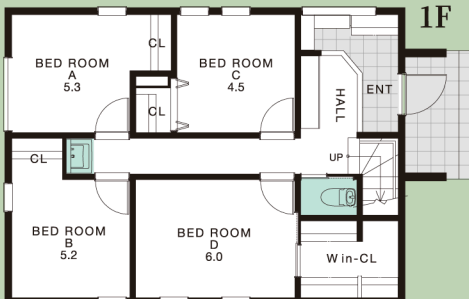

お客様のご厚意で見学会開催!

8/31 sat ~ 9/29 sun

10:00 ~ 17:00

1階はプライベート空間中心。1階にもトイレがあるので、夜中や混雑時も安心

家族が集まるLDKを2階に集約。必要な設備が集まった空間は暮らしやすさ◎。サニタリーを備えた洗濯動線で毎日の洗濯が楽になります。

3階には和室が。秘密の部屋のようにワクワク! 吹き抜けもあるため、2階ともゆるく繋がっています。

1階床面積 55.06㎡(16.65坪)	2階床面積 55.06㎡(16.65坪)
延床面積 110.12㎡(33.30坪)	敷地面積 228.32㎡(69.06坪)