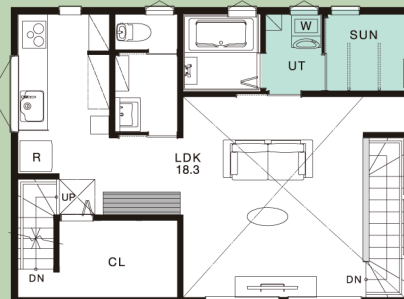

お客様のご厚意で見学会開催!

8/31 sat ~ 9/29 sun

10:00 ~ 17:00

1階はプライベート空間中心。1階にもトイレがあるので、夜中や混雑時も安心

家族が集まるLDKを2階に集約。必要な設備が集まった空間は暮らしやすさ◎。サニタリーを備えた洗濯動線で毎日の洗濯が楽になります。

3階には和室が。秘密の部屋のようにワクワク! 吹き抜けもあるため、2階ともゆるく繋がっています。

1階床面積 55.06㎡(16.65坪)	2階床面積 55.06㎡(16.65坪)
延床面積 110.12㎡(33.30坪)	敷地面積 228.32㎡(69.06坪)