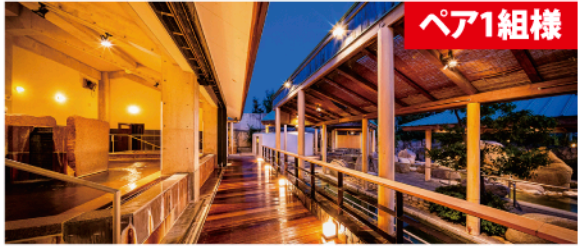

2024夏休み大抽選会

7/27(土)~8/31(土)

※開始日は、参加店舗によって異なりますので、ご確認ください。

豪華プレゼントが当たる!

マイタウン主催

4 見奈良天然温泉 利楽ペア宿泊券

西日本最大級の野天風呂やモダンな雰囲気の
お部屋で、心も体も癒されます。一泊二食付き。

マイタウン今治新聞社

5 ペア宿泊券

温泉露天風呂や大浴場プールなどの
施設も楽しめます。くつろぎのひとときを!

今治国際ホテル様

LINE応募限定商品!

参加店に行ってお友達登録しよう

1 オレンジフェリーで行く0泊3日
ユニバーサル・スタジオ・ジャパン

1組様
朝から夜までめいっ
ぱい楽しもう!
※ホテル・食事・日程によりご当選者に一部金額
を負担頂く場合がございます。
※復路大阪南港
令和6年12月31日までに出発してください。