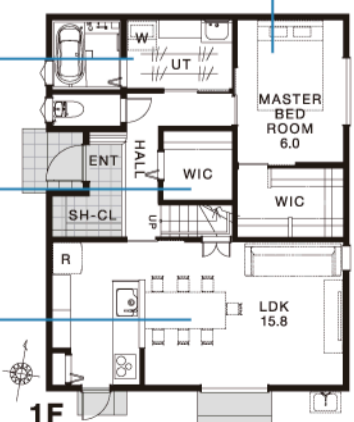

※イベント・企画内容は予告なく変更になる場合がございます。

※写真はすべて同施工例のイメージです。

Floor Plan
36坪5LDK

自然に囲まれた、
36坪5LDKの
大きなおうち。

1階床面積 67.79㎡(19.59坪) 2階床面積 56.31㎡(17.03坪)

延床面積 121.10㎡(36.62坪) 敷地面積 259.46㎡(78.48坪)

1階に寝室があるので、親御様との同居もスムーズ。専用のクローゼットも使い心地◎

まとまった水回りで家事効率UP!

共有のファミリークローゼット。すぐに使うものをしまうのに最適。

家族が集まるLDK。南東向きでいつも明るい、くつろげる空間。

ゆとりある7.5帖の主寝室。ウォークインクローゼットは家族全員分の服が収納できる大きさ。

洗濯物干しやBBQなど、様々な用途で使える第二のリビング。周囲の景色に癒されます。

OPEN HOUSE
完成見学会

06.29 sat → 30 sun
完全予約制 10:00~17:00