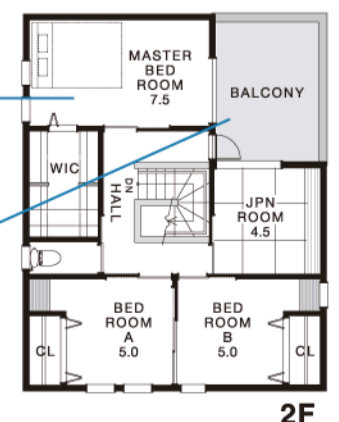

※イベント・企画内容は予告なく変更になる場合がございます。

※写真はすべて同施工例のイメージです。

Floor Plan
36坪5LDK

自然に囲まれた、
36坪5LDKの
大きなおうち。

1階床面積 67.79㎡(19.59坪) 2階床面積 56.31㎡(17.03坪)

延床面積 121.10㎡(36.62坪) 敷地面積 259.46㎡(78.48坪)

1階に寝室があるので、親御様との同居もスムーズ。専用のクローゼットも使い心地◎

まとまった水回りで家事効率UP!

共有のファミリークローゼット。すぐに使うものをしまうのに最適。

家族が集まるLDK。南東向きでいつも明るい、くつろげる空間。

ゆとりある7.5帖の主寝室。ウォークインクローゼットは家族全員分の服が収納できる大きさ。

洗濯物干しやBBQなど、様々な用途で使える第二のリビング。周囲の景色に癒されます。

OPEN HOUSE
完成見学会

06.29 sat → 30 sun
完全予約制 10:00~17:00