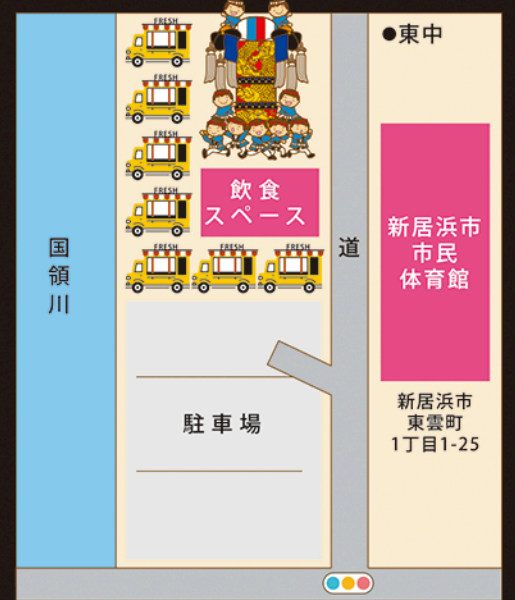

1. 〈イベント協賛スポンサー一覧〉
2. 有限会社泉石油 伊東屋工業 有限会社エリアサポートプロ愛媛 越智産業株式会社
   - 関西ウィンドウ株式会社 清村塗装工業株式会社 桑原運輸株式会社 株式会社高明電工 さくら整体 株式会社佐々木鉄工所
   - 株式会社松栄建工 正起ガス株式会社 株式会社曾我部鐵工所 大八工業株式会社 有限会社フジタ空調 有限会社藤田商店
   - personalgymBEST FIT新居浜店 株式会社別子モーターズ 丸重商事株式会社 株式会社ミネモリ みのりkitchen
   - 株式会社雅総建 有限会社村上鉄工所/西条 株式会社優彩 株式会社ライフネット新居浜 まいたうん新居浜本社

※並びは50音順