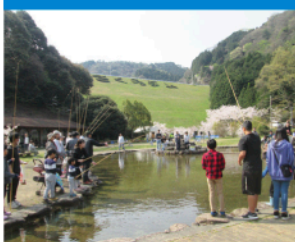

桜の名所で縁日や餅まき 歌やダンス、お笑いあり

3/23(土)・3/24(日)

<11:00~16:00(24日は10時~)>

第2回 開山祭

花見スポットで、パフォーマンスショーやワークショップ、餅まきなどさまざまな催しが行われます。ステージでは歌やダンス、お笑いなども観覧でき、年代問わず一日中楽しめます。縁日や飲食ブースなどもあり、恐竜謎解きゲームも開催!入場無料。

住 開山展望台前一帯
(今治市伯方町伊方乙108-71)

☎ 0897-72-1500
(伯方支所)

竿貸出のマス釣り体験 移動児童館やギター演奏も

4/7(日)

<9:00~15:00>

第30回 朝倉ダム緑水公園まつり

釣り竿貸し出しのマス釣り体験や、200食限定の無料で味わえるしし鍋、ブルーグラス・ギターフェスを堪能できるほか、移動児童館もあり子どもから大人まで外で楽しめます!

住 朝倉ダム湖畔緑水公園 周辺一帯
(朝倉上乙762周辺)

☎ 0898-36-1543
(今治市朝田川土地改良区(農業土木課内))