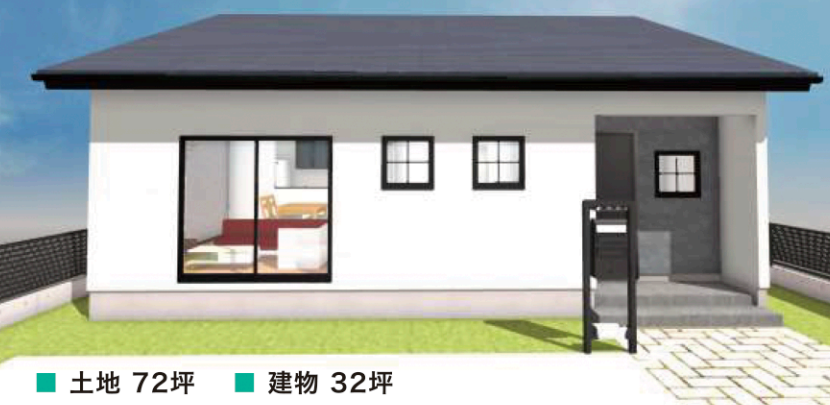

人気ポイント③  
**家事動線や収納暮らしやすさ1番!**

人気ポイント④  
**30坪以下でコンパクトなのに、工夫で開放感**

部屋数や大空間を確保すると坪数が大きくなりそう...?いいえ、ちょっとした工夫で開放的で便利な住まいを実現できるんです。

人気ポイント⑤  
**ケガを防ぐキッズセーフティ!** 安心安全

フロアは、すべりにくい表面仕上げで転倒を予防など、お家でのケガを軽減!

キッズが安心して暮らせるデザインや工夫が満載★子ども目線で考えたお家です。

土地・ローン・間取り・光熱費などお家のこと、なんでもご相談ください。

自分たちらしく暮らせる♪

間取り相談

見積り相談

**平屋完成見学会** 新居浜市船木

4月27日(土)・28日(日) AM10:00~PM5:00

ナチュラル × ホテルライクなお家

完全予約制

ご予約はWEBから

見どころ

- ① 回遊動線の間取り
- ② ファミクロ、家事室
- ③ リクシルの最新設備

最大 **10,000円分** ギフトカード  
 さらに **プレゼント!!**  
 抽選で **コンテンツスイッチ** が当たる!!

相談会にご来場された方

**5,000円分** ギフトカード  
**プレゼント!**

完成見学会にご来場された方

**5,000円分** ギフトカード  
**プレゼント!**